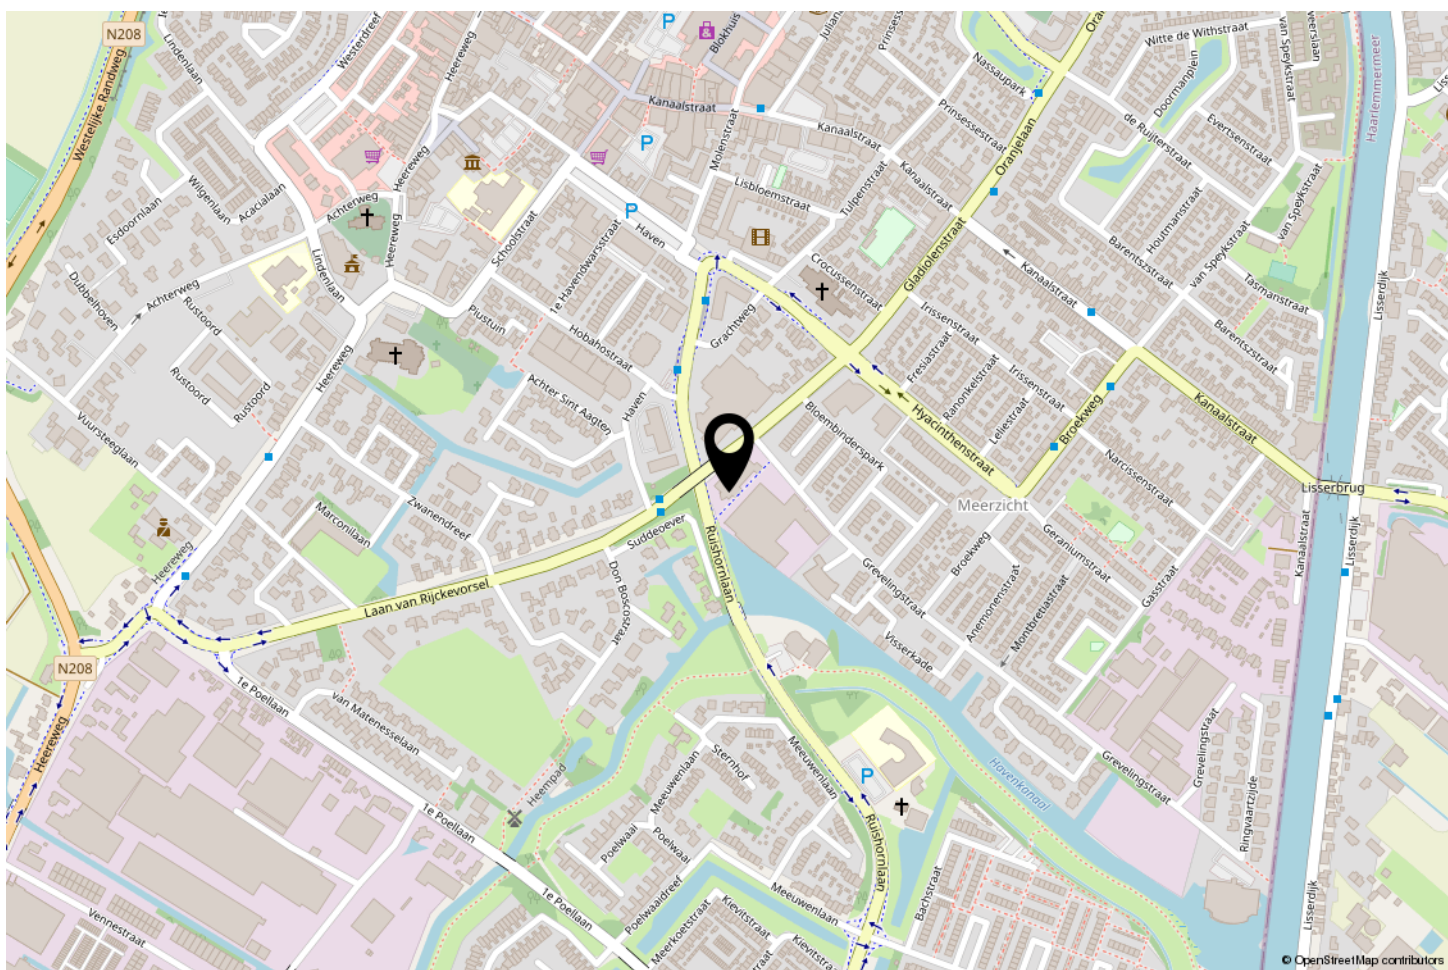

BOUWJAAR

ENERGIELABEL

-

-

PLATTEGROND

KADASTRALE KAART

LOCATIE OP DE KAART

LIJST VAN ZAKEN

Blijft achter

Gaat mee

Ter overname

NVT

BEKIJK DEZE WONING ONLINE!

ruishornlaan19.nl

**SCAN DEZE CODE EN
BEKIJK DE WONING
OP JE MOBIEL!**

INTERESSE?